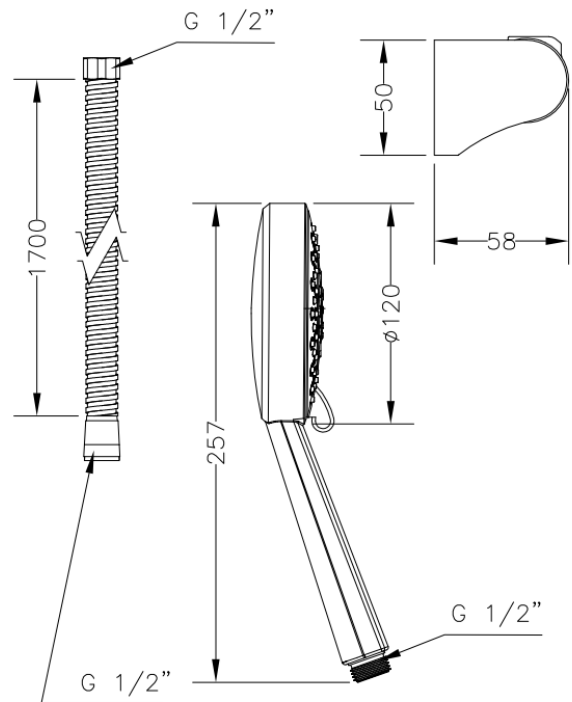

100699 45 KIT DE DUCHA 5 JETS, SOPORTE Y SOPORTE TAU **100699 45 5 JETS SHOWER, HOLDER AND FLEXIBLE HOSE TAU**

Características

- 1) Flexo de 1,7 m fabricado en acero inoxidable pulido.
- 2) Soporte cónico orientable y ducha realizados en ABS cromado.
- 3) Cromado según EN 248.
- 4) Ducha de 5 posiciones dotada de jets antical
- 5) Conexiones estándar G ½.
- 6) Dotado de tornillos de acero inoxidable y tacos de Nylon para fijación.
- 7) Caudal mínimo: 10 l/min (3 bar).
- 8) Temperatura máxima uso: 85 °C.
- 9) Temp. máxi. recomendada: 65 °C.
- 10) Presión máxima recomendada 4 bar.

Features

- 1) Flexible hose made in polished stainless steel.
- 2) Conical positionable holder and shower made in chrome plated ABS.
- 3) Chrome plated according to EN 248.
- 4) 5 position shower fitted with anti-lime jets
- 5) Standard connections G ½
- 6) Fitted with stainless steel screws and Nylon plugs for fixation.
- 7) Minimum flow rate: 10 l/min (3 bar).
- 8) Maximum use temperature: 85 °C.
- 9) Max. recommended temp.: 65 °C.
- 10) Maximum recommended pressure: 4 bar.