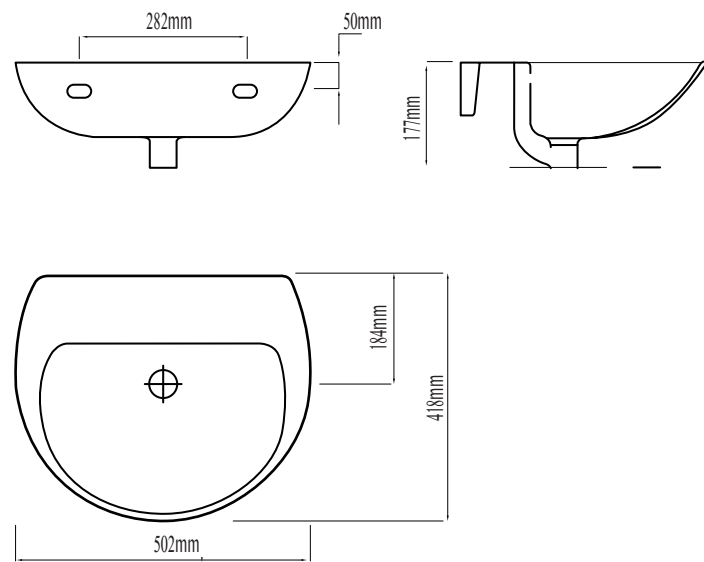

### TECHNICAL SPECIFICATIONS

**COLOUR** WHITE

**MATERIAL** VITREOUS CHINA

**WIDTH** 418MM

**HEIGHT** 117MM

**LENGTH** 520M

**TAP HOLE** PRE PUNCHED

**20** YEAR  
GUARANTEE