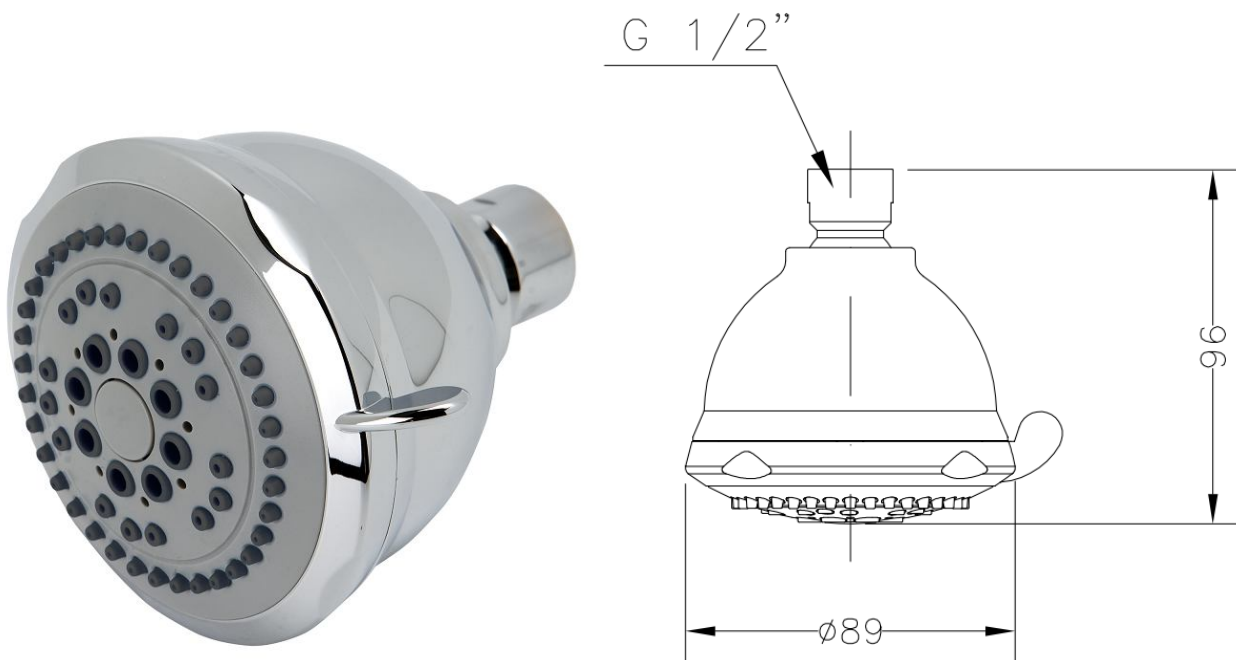

100695 45 ROCIADOR DUCHA DELIA 5 JETS 100695 45 "DELIA" 5 JETS SHOWER SPRAYER

Características

- 1) Realizada en ABS inyectado.
- 2) Cromado según EN248.
- 3) 5 funciones diferentes
- 4) Jets anticalcáreos.
- 5) Conexión estándar G 1/2" orientable.
- 6) Caudal 11 l/min (3 bar)
- 7) Presión máxima recomendada: 4 bar.

Features

- 1) Made in injected ABS.
- 2) Chrome plated according to EN248.
- 3) 5 different functions
- 4) Anti-lime jets.
- 5) Standard orientable connection G 1/2
- 6) 11 l/min water flow (3 bar)
- 7) Maximum recommended pressure: 4 bar.